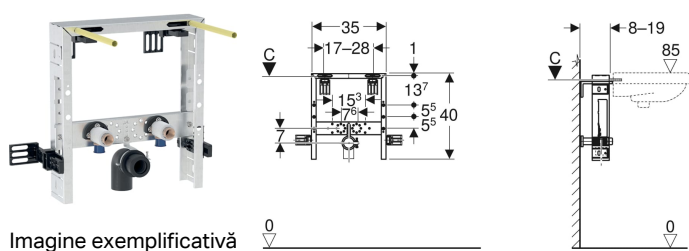

## Element de instalare Geberit Kombifix pentru lavoar, baterie cu montaj stativ

Imagine exemplificativă

### Caracteristici

- Ramă de instalare galvanizată

### Lista elementelor livrate

- 2 colțare de racordare Rp 1/2" / R 1/2", compatibil MF
- 2 suporturi fonoizolante
- 2 manșoane izolatoare
- Cot de conectare din PE-HD, ø 50 mm

- Ramă de instalare cu patru coturi de fixare
- Adâncime de montaj reglabilă, 8–19 cm
- Dispozitiv de fixare cot de conectare, izolat acustic
- Traversă armătură pentru reglarea pe înălțime

### Date tehnice

Material | Oțel

Cod art.	B	H	T
457.430.00.1	35 cm	40 cm	8 cm